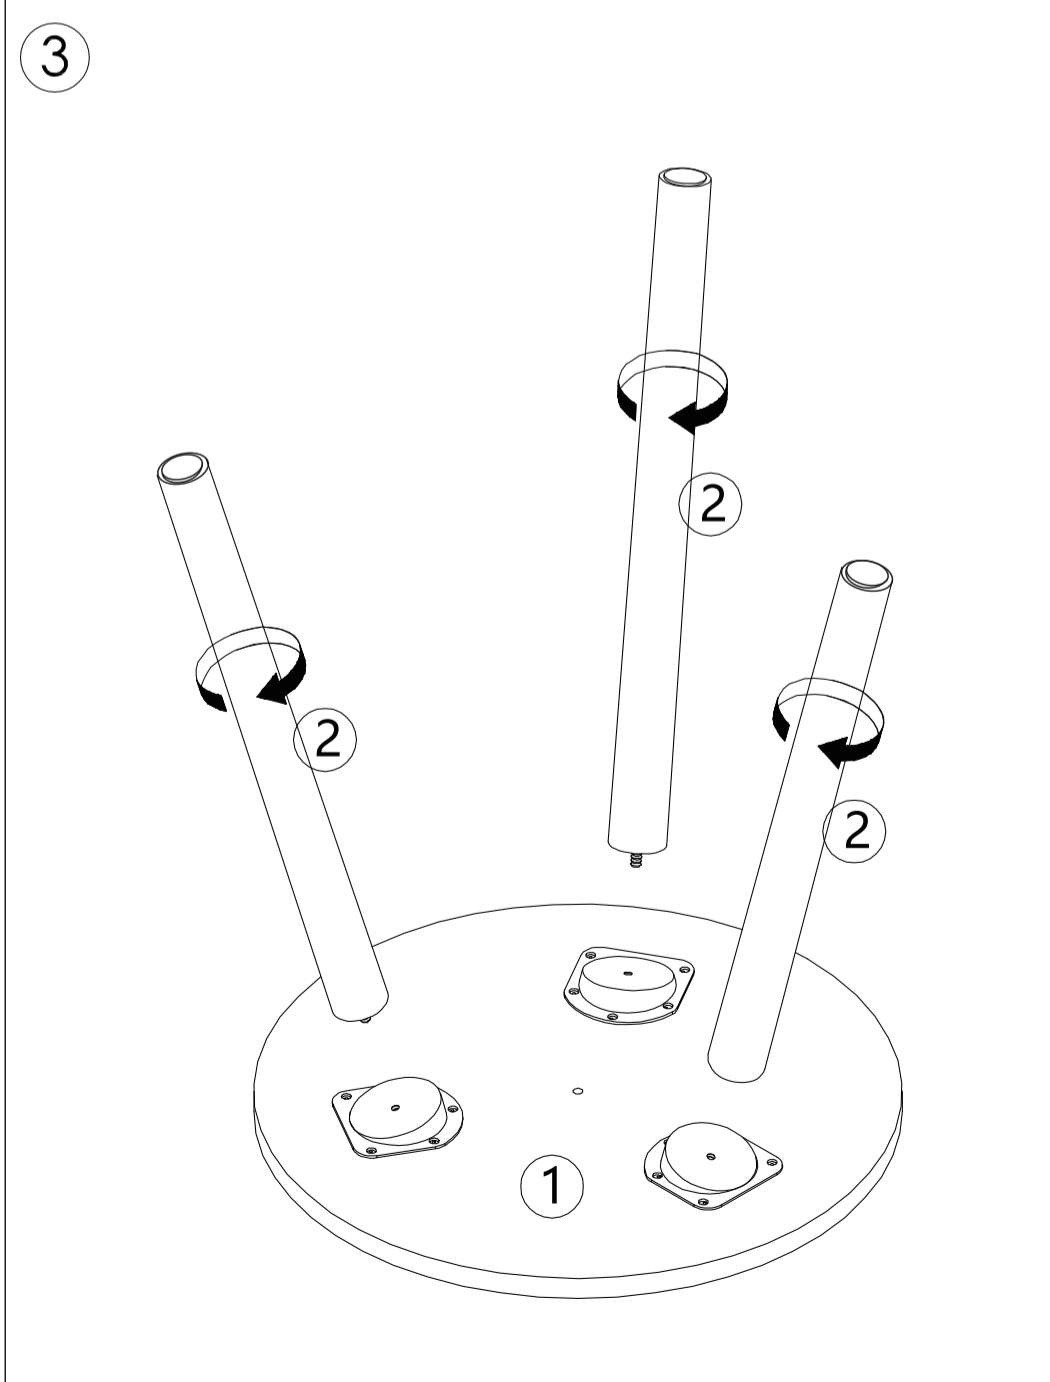

CARE INSTRUCTIONS:

TO BE ASSEMBLED ON A CLEAN, DRY AND SMOOTH SURFACE.
WIPE CLEAN WITH A SOFT DAMP CLOTH.
NEVER USE SCOURERS, ABRASIVES OR CHEMICAL SOLVENTS.
CHECK AND TIGHTEN ALL PARTS REGULARLY.
KEEP AWAY FROM MOISTURE AND DIRECT SUNLIGHT.
STORE IN A DRY PLACE. FOR INDOOR USE ONLY.

WARNING:

DO NOT STAND, SIT OR LEAN ON THIS UNIT.
DO NOT USE THIS TABLE AS A STEP LADDER OR AS A CHOPPING SURFACE.
ENSURE THIS TABLE IS USED ONLY ON A FLAT SURFACE.
DO NOT USE THIS TABLE UNLESS ALL BOLTS AND SCREWS ARE FIRMLY SECURED.
DO NOT PLACE HOT ITEMS SUCH AS COFFEE CUPS DIRECTLY ON THE SURFACE OF THIS FURNITURE ITEM.

MAXIMUM SAFE LOAD: 22 lb.